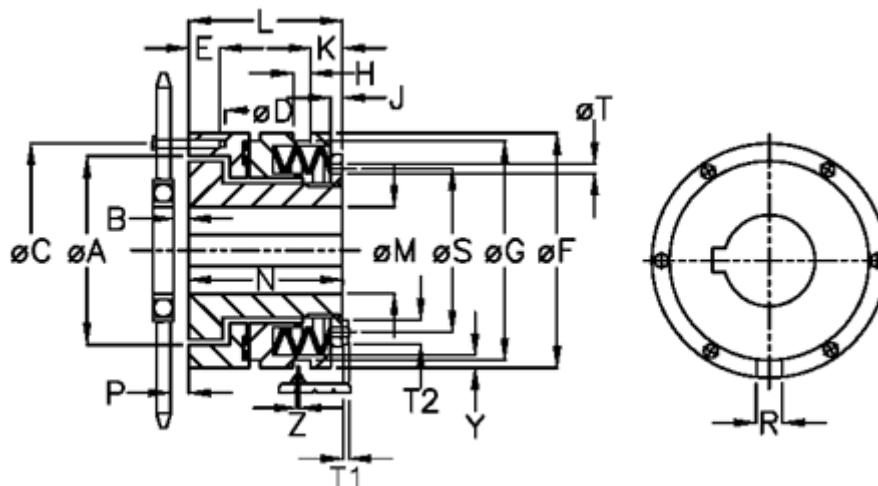

Varenummer: 46916511

Beskrivelse: Sikkerhedskobling Safeguard A 65 S

Mål

A = 120.5	J = 12.0	S = 129
B = 6.5	K = 33.0	T = 7
C = 155	L = 113.5	T1 = 5.5
D = 6xM12	M max = 65	T2 = 13
E = 17.0	M min = 30	Tallerkenfjeder montering = 6x1S
F = 176	N = 107.0	Tallerkenfjeder udførelse = S - let
G = 170.0	P = 4.6	Y = 2
H = 9	R = 14	Z = 0.1